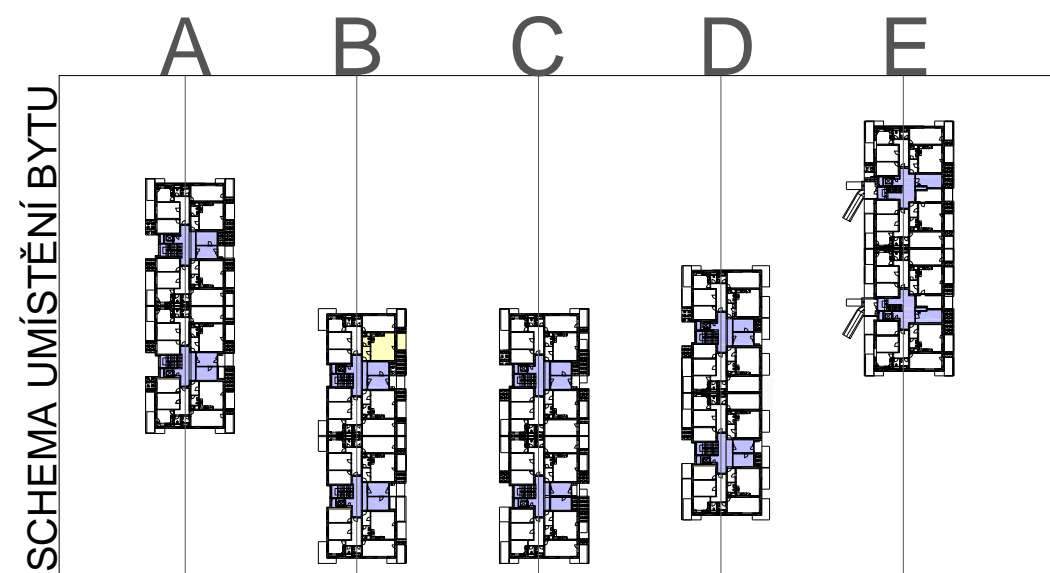

BYT 1+KK M2

PŘEDSÍN-CHODBA	4,80
KOUPELNA	3,80
OBÝV. POKOJ+KK	27,90
PŘEDZAHŘÁDKA	17,80

UŽITNÁ PLOCHA BYTU	36,5	M2
PŘEDZAHŘÁDKY	17,8	M2
PLOCHA CELKEM	54,3	M2

1. NP

BLOK

B

M 1: 100

PŮDORYS

BYTOVÉ DOMY

"U PEVNŮSTKY"

OLOMOUC

BYT III/12