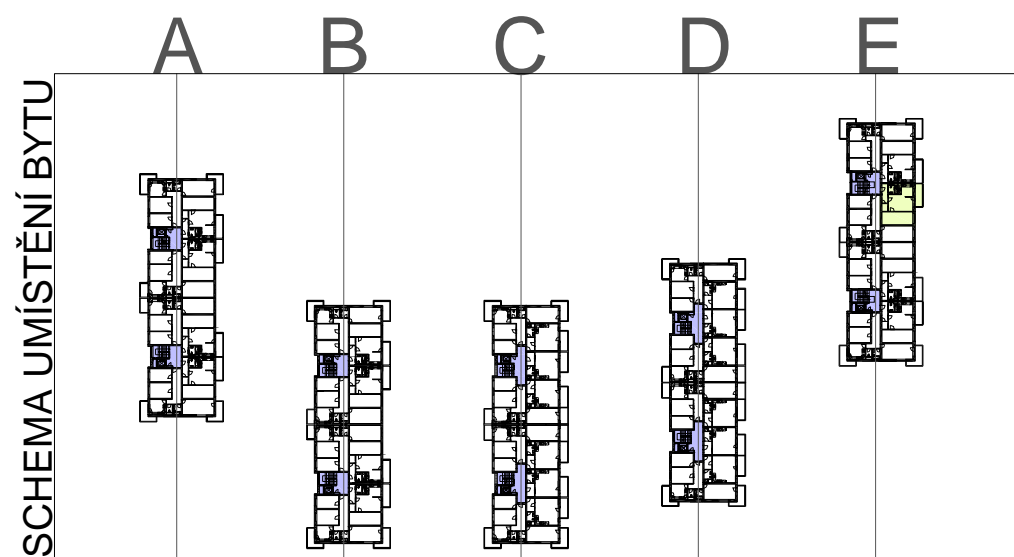

BYT 2+KK M2

PŘEDSÍŇ-CHODBA	4,80
ŠATNA	2,00
KOUPELNA	3,80
OBÝV. POKOJ+KK	27,90
BALKON	8,60
LOŽNICE	18,00

UŽITNÁ PLOCHA BYTU	56,5	M2
PŘEDZAHŘÁDKY	8,6	M2
PLOCHA CELKEM	65,1	M2

2. NP 3. NP 4. NP

BLOK E

M 1: 100

PŮDORYS

 SPOLEČNÉ PROSTORY
 BYT 2+KK

BYTOVÉ DOMY "U PEVNŮSTKY" OLOMOUC

BYT II/23.33.43