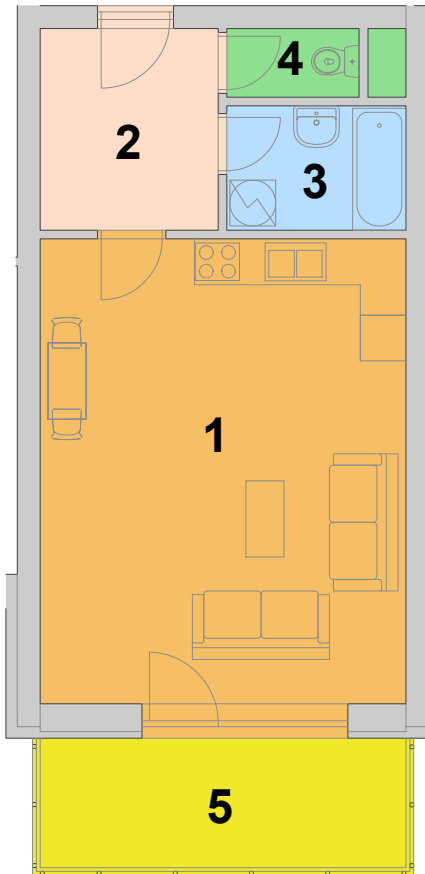

Dům D - byt 207 – 2. NP – 1+kk – 40,97 m²

- 1 OBÝVACÍ POKOJ + KK – 29,28 m²
- 2 CHODBA – 6,3 m²
- 3 KOUPELNA – 3,83 m²
- 4 WC – 1,56 m²
- 5 BALKON – 8,16 m²

 UMÍSTĚNÍ DOMU V LOKALITĚ

 UMÍSTĚNÍ BYTU V PATŘE DOMU