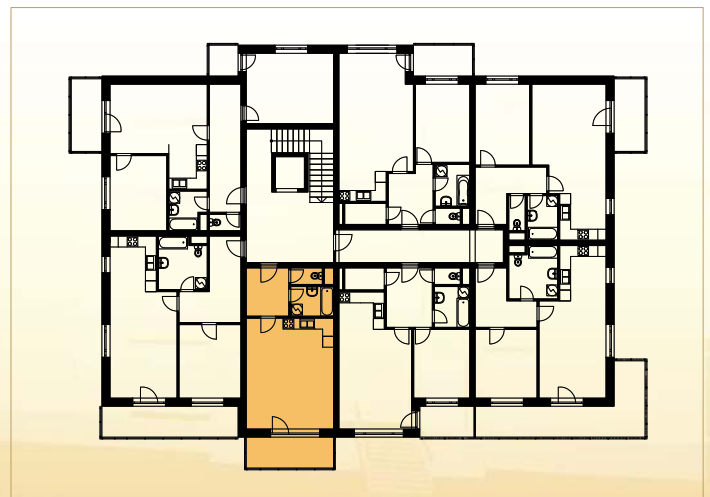

Dům D - byt 207 – 2. NP – 1+kk – 40,97 m²

- 1 OBÝVACÍ POKOJ + KK – 29,28 m²
- 2 CHODBA – 6,3 m²
- 3 KOUPELNA – 3,83 m²
- 4 WC – 1,56 m²
- 5 BALKON – 8,16 m²

 UMÍSTĚNÍ DOMU V LOKALITĚ

 UMÍSTĚNÍ BYTU V PATŘE DOMU