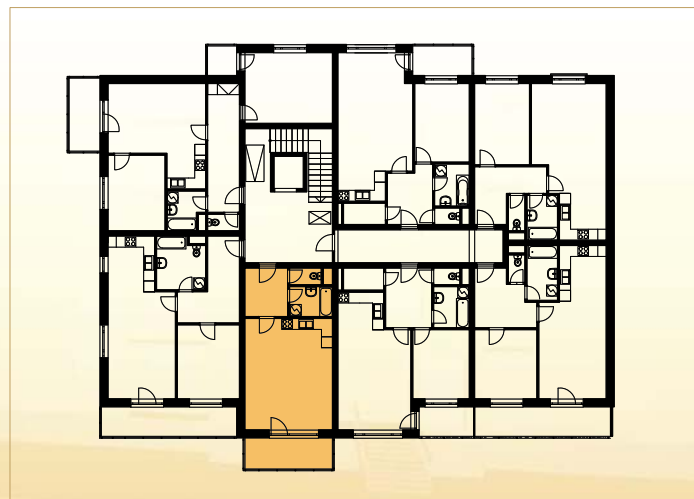

Dům A - byt 0407 – 4. NP – 1+kk – 40,97 m<sup>2</sup>

- 1 OBÝVACÍ POKOJ + KK – 29,28 m<sup>2</sup>
- 2 CHODBA – 6,3 m<sup>2</sup>
- 3 KOUPELNA – 3,83 m<sup>2</sup>
- 4 WC – 1,56 m<sup>2</sup>
- 5 BALKON – 8,16 m<sup>2</sup>

UMÍSTĚNÍ DOMU V LOKALITĚ

UMÍSTĚNÍ BYTU V PATŘE DOMU