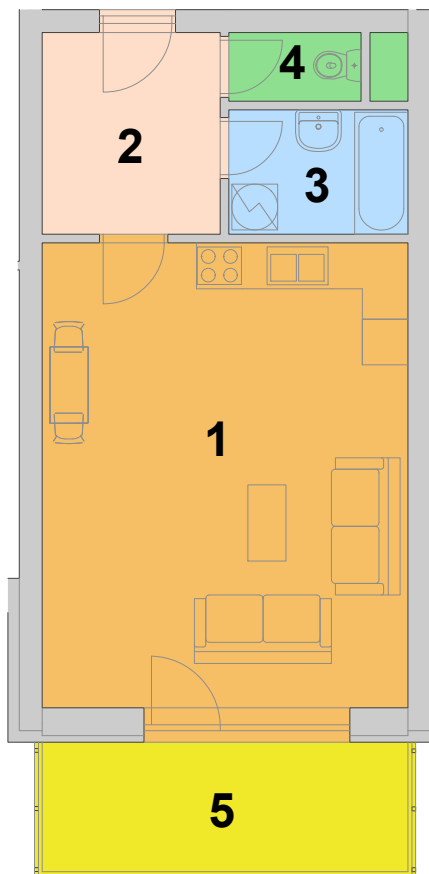

Dům A - byt 0407 – 4. NP – 1+kk – 40,97 m<sup>2</sup>

- 1 OBÝVACÍ POKOJ + KK – 29,28 m<sup>2</sup>
- 2 CHODBA – 6,3 m<sup>2</sup>
- 3 KOUPELNA – 3,83 m<sup>2</sup>
- 4 WC – 1,56 m<sup>2</sup>
- 5 BALKON – 8,16 m<sup>2</sup>

UMÍSTĚNÍ DOMU V LOKALITĚ

UMÍSTĚNÍ BYTU V PATŘE DOMU