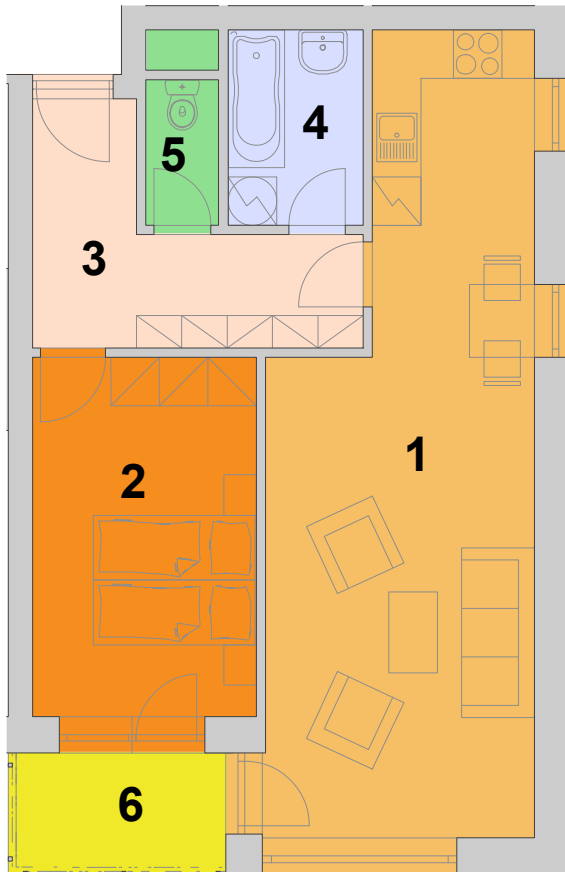

Dům F - byt 405 – 4. NP – 2+kk – 53,81 m²

- 1 OBÝVACÍ POKOJ + KK – 27,87 m²
- 2 LOŽNICE – 12,29 m²
- 3 CHODBA – 8 m²
- 4 KOUPELNA – 4,03 m²
- 5 WC – 1,62 m²
- 6 BALKON – 3,65 m²

UMÍSTĚNÍ DOMU V LOKALITĚ

UMÍSTĚNÍ BYTU V PATŘE DOMU