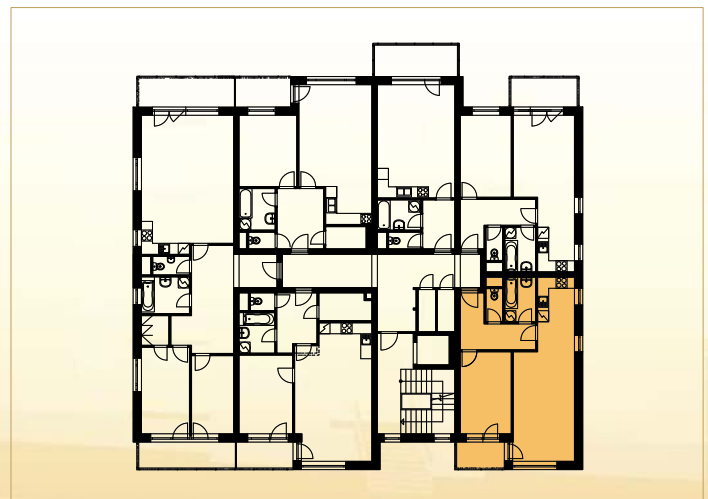

Dům F - byt 405 – 4. NP – 2+kk – 53,81 m²

- 1 OBÝVACÍ POKOJ + KK – 27,87 m²
- 2 LOŽNICE – 12,29 m²
- 3 CHODBA – 8 m²
- 4 KOUPELNA – 4,03 m²
- 5 WC – 1,62 m²
- 6 BALKON – 3,65 m²

UMÍSTĚNÍ DOMU V LOKALITĚ

UMÍSTĚNÍ BYTU V PATŘE DOMU