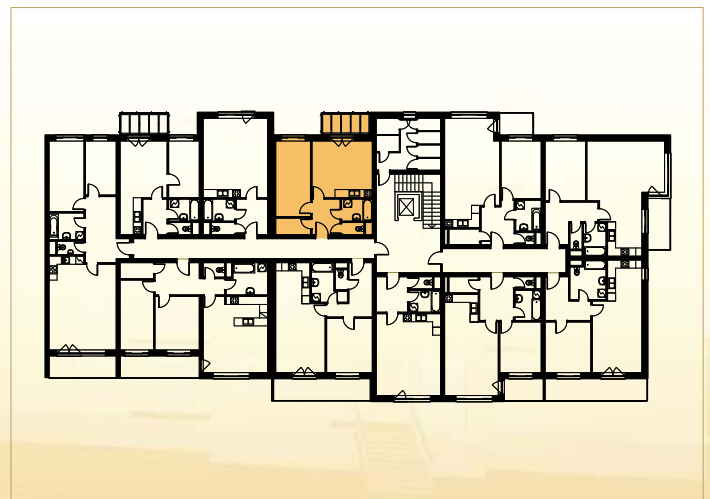

Dům B - byt 0411 – 4. NP – 2+kk – 47,51 m²

- 1 CHODBA – 5,51 m²
- 2 ŠATNA – 3,2 m²
- 3 POKOJ – 14,65 m²
- 4 OBÝVACÍ POKOJ + KK – 18,93 m²
- 5 KOUPELNA – 3,72 m²
- 6 WC – 1,5 m²
- 7 BALKON – 5,53 m²

0 1m 2m 3m 4m 5m

UMÍSTĚNÍ DOMU V LOKALITĚ

UMÍSTĚNÍ BYTU V PATŘE DOMU