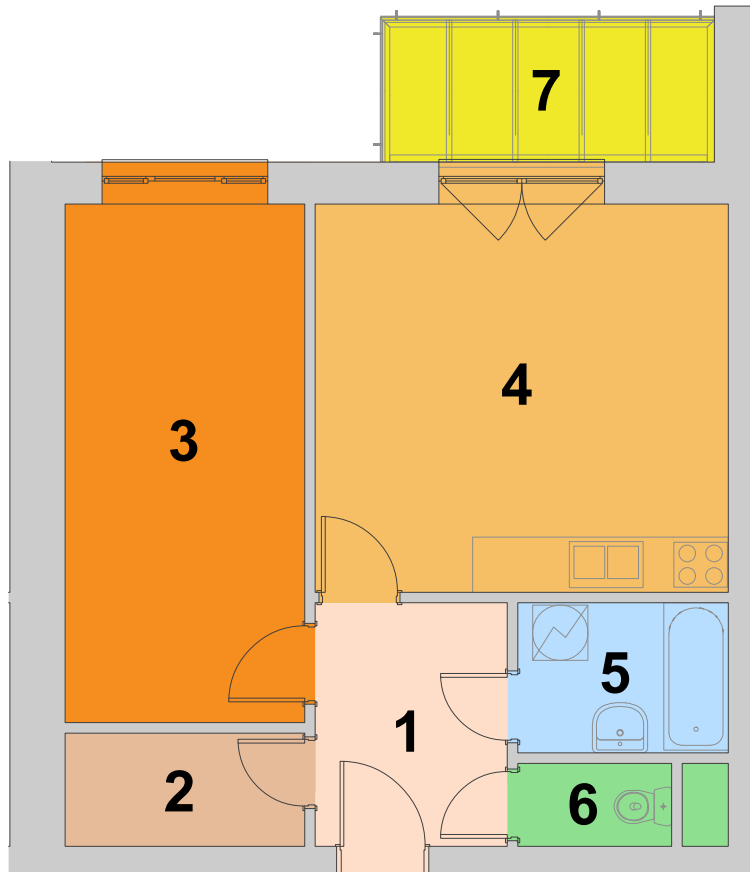

Dům B - byt 0411 – 4. NP – 2+kk – 47,51 m²

- 1 CHODBA – 5,51 m²
- 2 ŠATNA – 3,2 m²
- 3 POKOJ – 14,65 m²
- 4 OBÝVACÍ POKOJ + KK – 18,93 m²
- 5 KOUPELNA – 3,72 m²
- 6 WC – 1,5 m²
- 7 BALKON – 5,53 m²

0 1m 2m 3m 4m 5m

UMÍSTĚNÍ DOMU V LOKALITĚ

UMÍSTĚNÍ BYTU V PATŘE DOMU