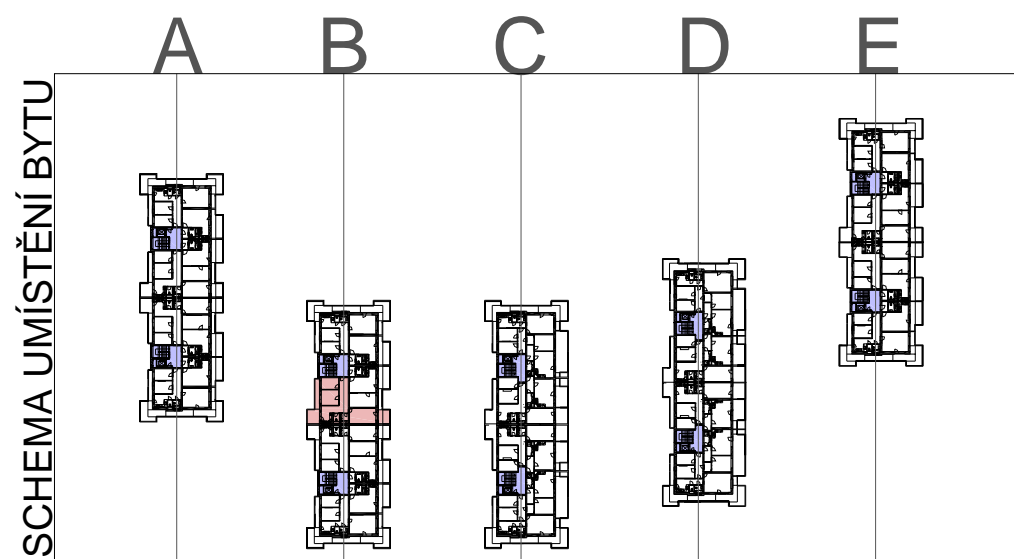

BYT 3+1 M2

PŘEDSÍŇ	14,90
DĚTSKÝ POKOJ	9,15
LOŽNICE	12,10
KUCHYŇ	9,45
OBÝVACÍ POKOJ	18,80
WC	1,90
KOUPELNA	2,50
BALKON	13,20
BALKON	7,60

UŽITNÁ PLOCHA BYTU	68,8	M2
BALKONY	20,8	M2
PLOCHA CELKEM	89,6	M2

5. NP BLOK B

PŮDORYS M 1: 100

BYTOVÉ DOMY "U PEVNŮSTKY" OLOMOUC

BYT II/54