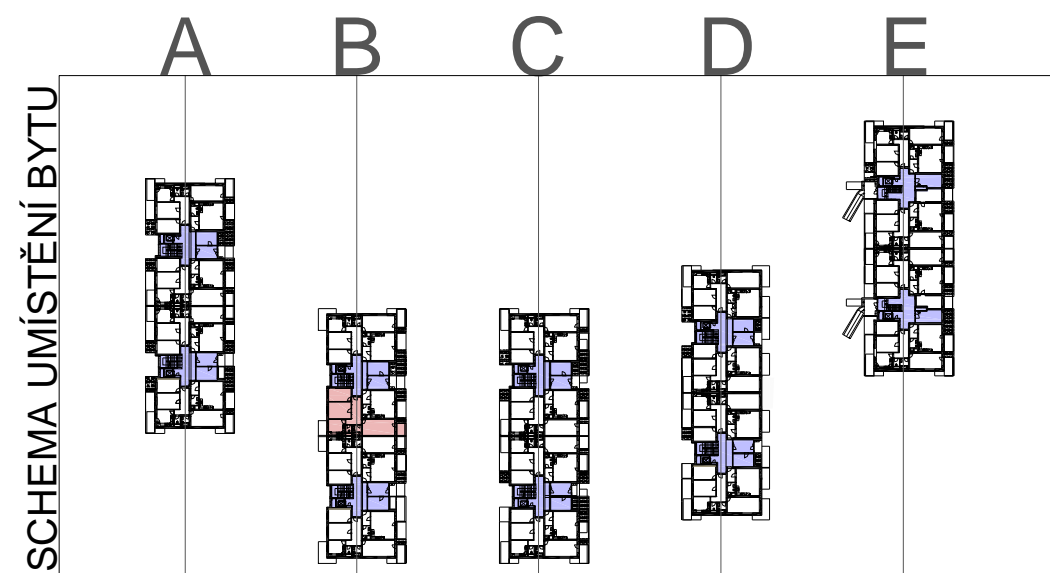

BYT 3+1	M2
PŘEDSÍŇ-CHODBA	12,20
DĚTSKÝ POKOJ	12,90
LOŽNICE	15,80
KUCHYŇ	11,50
WC	1,90
KOUPELNA	5,70
OBÝVACÍ POKOJ	22,20
PŘEDZAHŘÁDKA	10,00

UŽITNÁ PLOCHA BYTU	82,2	M2
PŘEDZAHŘÁDKY	10	M2
PLOCHA CELKEM	92,2	M2

1. NP
BLOK B M 1: 100

PŮDORYS

BYTOVÉ DOMY
"U PEVNŮSTKY"
OLOMOUC

BYT II/14