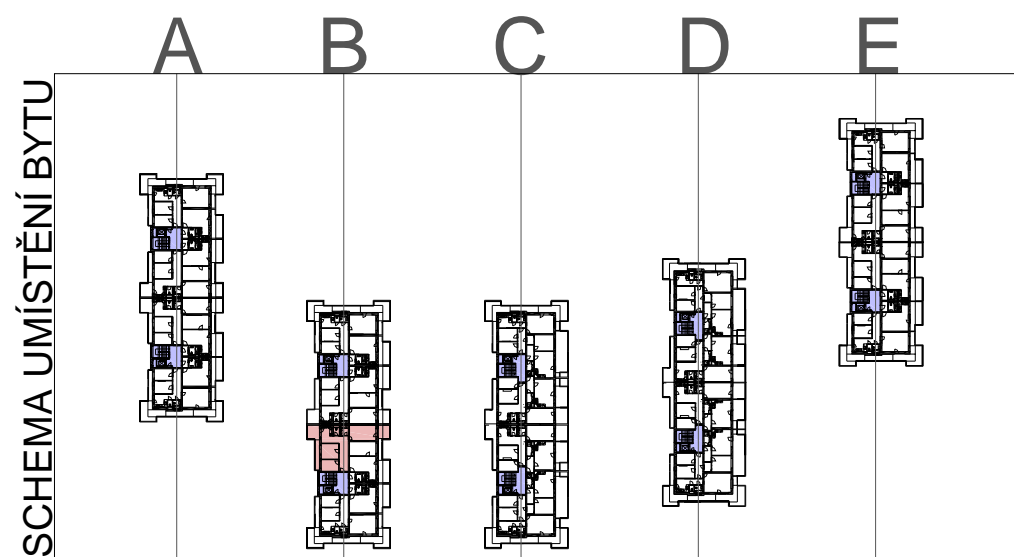

BYTOVÉ DOMY "U PEVNŮSTKY" OLOMOUC

BYT I/54