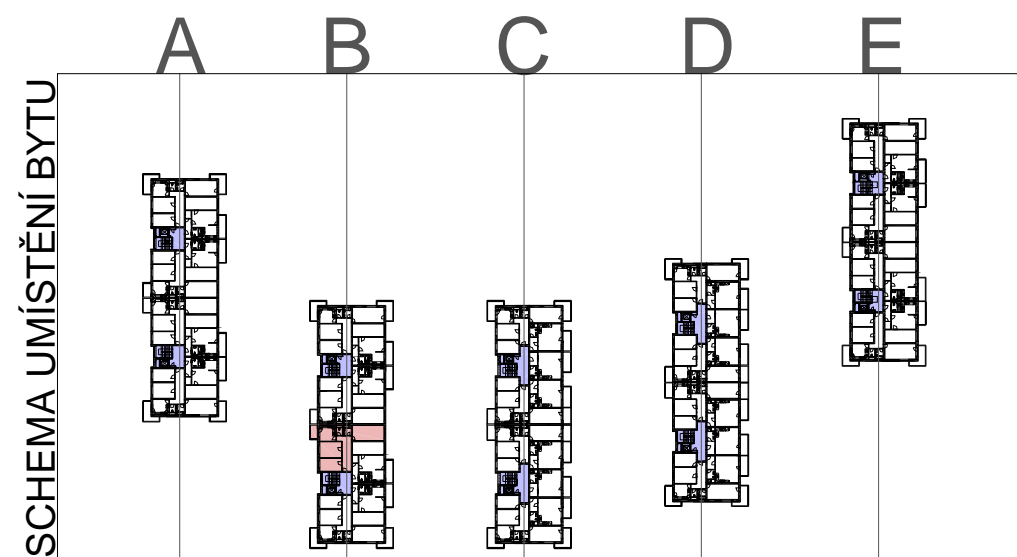

BYT 3+1	M2
PŘEDSÍŇ-CHODBA	12,20
DĚTSKÝ POKOJ	12,90
LOŽNICE	15,80
KUCHYŇ	11,50
BALKON	5,30
WC	1,90
KOUPELNA	5,70
OBÝVACÍ POKOJ	22,20

UŽITNÁ PLOCHA BYTU	82,2	M2
BALKONY	5,3	M2
PLOCHA CELKEM	87,5	M2

2.3.4. BLOK B M 1:100

PŮDORYS

BYTOVÉ DOMY "U PEVNŮSTKY" OLOMOUC

BYT 1/24.34.44