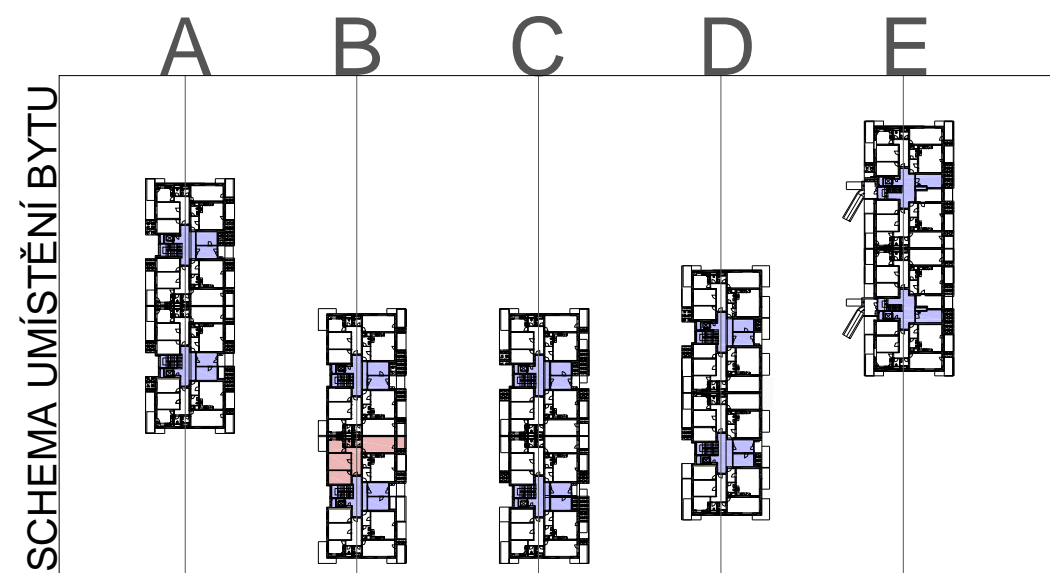

BYT 3+1	M2
PŘEDSÍŇ-CHODBA	12,20
DĚTSKÝ POKOJ	12,90
LOŽNICE	15,80
KUCHYŇ	11,50
WC	1,90
KOUPELNA	5,70
OBÝVACÍ POKOJ	22,20
PŘEDZAHŘÁDKA	10,00

UŽITNÁ PLOCHA BYTU	82,2	M2
PŘEDZAHŘÁDKY	10	M2
PLOCHA CELKEM	92,2	M2

1. NP

BLOK

B

M 1: 100

PŮDORYS

BYTOVÉ DOMY

"U PEVNŮSTKY"

OLOMOUC