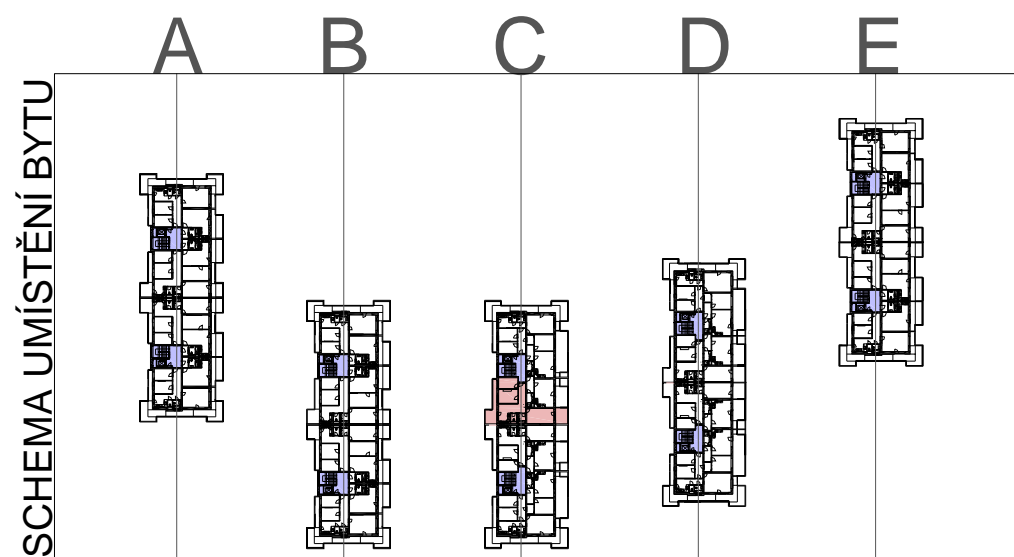

BYT 3+1 M2

PŘEDSÍŇ	14,90
DĚTSKÝ POKOJ	9,65
LOŽNICE	12,10
KUCHYŇ	16,30
OBÝVACÍ POKOJ	18,80
WC	1,90
KOUPELNA	2,50
BALKON	13,20
BALKON	8,80

UŽITNÁ PLOCHA BYTU	76,15	M2
BALKONY	22	M2
PLOCHA CELKEM	98,15	M2

5.NP
BLOK C M 1: 100

PŮDORYS

BYTOVÉ DOMY
"U PEVNŮSTKY"
OLOMOUC

BYT II/54