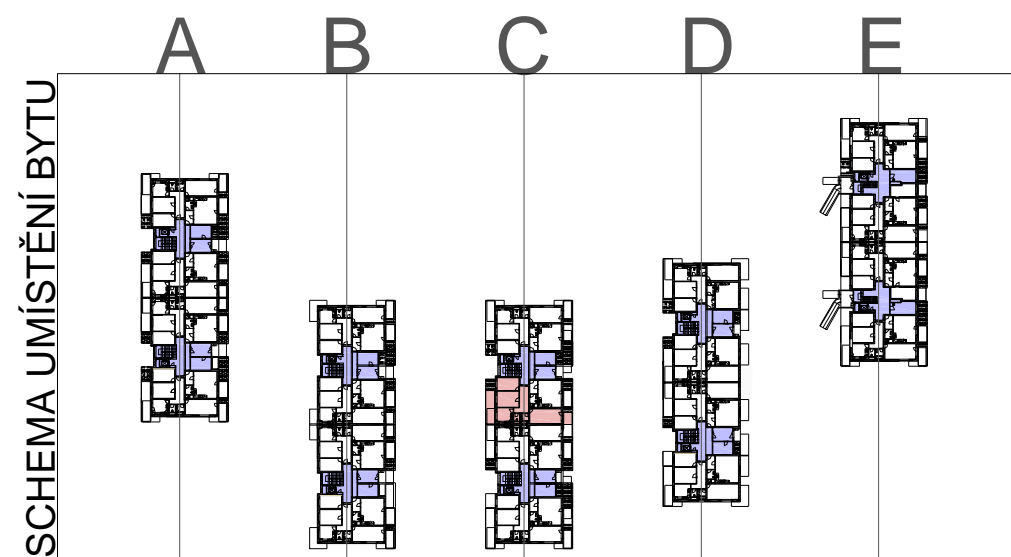

BYT 3+1	M2
PŘEDSÍŇ-CHODBA	12,20
DĚTSKÝ POKOJ	12,90
LOŽNICE	15,80
KUCHYŇ	11,50
PŘEDZAHŘÁDKA	23,40
WC	1,90
KOUPELNA	5,70
OBÝVACÍ POKOJ	22,20
PŘEDZAHŘÁDKA	10,00

UŽITNÁ PLOCHA BYTU	82,2	M2
PŘEDZAHŘÁDKY	33,4	M2
PLOCHA CELKEM	115,6	M2

1.NP  
BLOK C M 1: 100

PŮDORYS

**BYTOVÉ DOMY**  
"U PEVNŮSTKY"  
OLOMOUC

**BYT III/14**