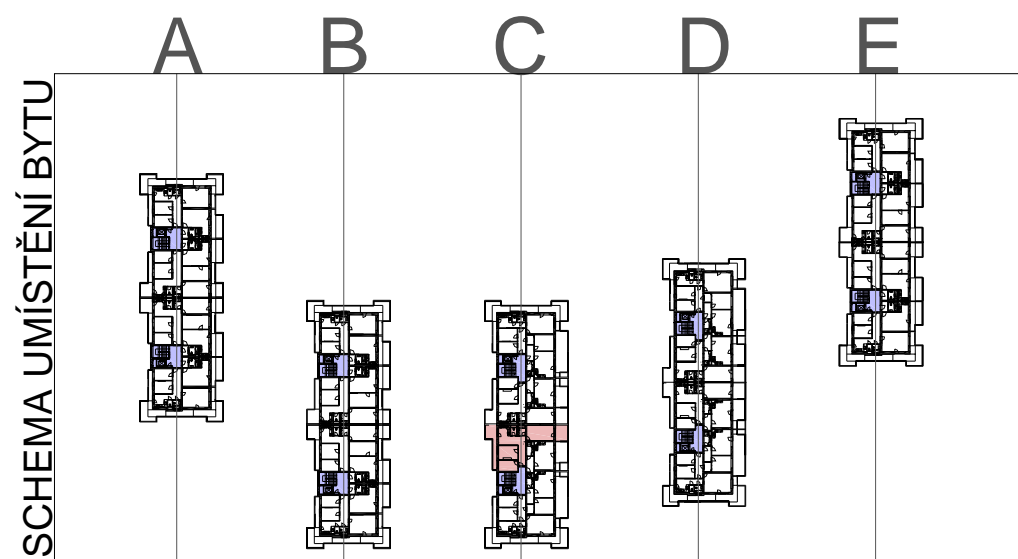

BYT 3+1 M2

PŘEDSÍŇ	14,90
DĚTSKÝ POKOJ	9,65
LOŽNICE	12,10
KUCHYŇ	16,30
OBÝVACÍ POKOJ	18,80
WC	1,90
KOUPELNA	2,50
BALKON	13,20
BALKON	8,80

UŽITNÁ PLOCHA BYTU	76,15	M2
BALKONY	22	M2
PLOCHA CELKEM	98,15	M2

5.NP
BLOK
C
M 1: 100

PŮDORYS

BYTOVÉ DOMY
"U PEVNŮSTKY"
OLOMOUC

BYT 1/54