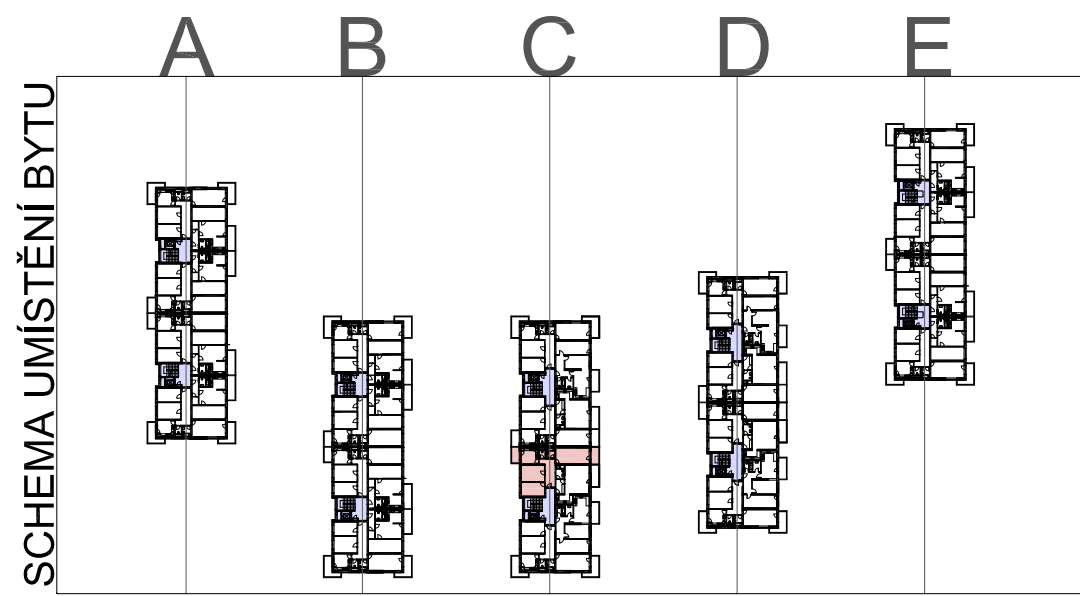

BYT 3+1 M2

PŘEDSÍŇ-CHODBA	12,20
DĚTSKÝ POKOJ	12,90
LOŽNICE	15,80
KUCHYŇ	11,50
BALKON	7,60
WC	1,90
KOUPELNA	5,70
OBÝVACÍ POKOJ	22,20
BALKON	5,80

UŽITNÁ PLOCHA BYTU	82,2	M2
BALKONY	13,4	M2
PLOCHA CELKEM	95,6	M2

2:3:4 BLOK C M 1:100

PŮDORYS

BYTOVÉ DOMY
"U PEVNŮSTKY"
OLOMOUC

BYT I/24.34.44