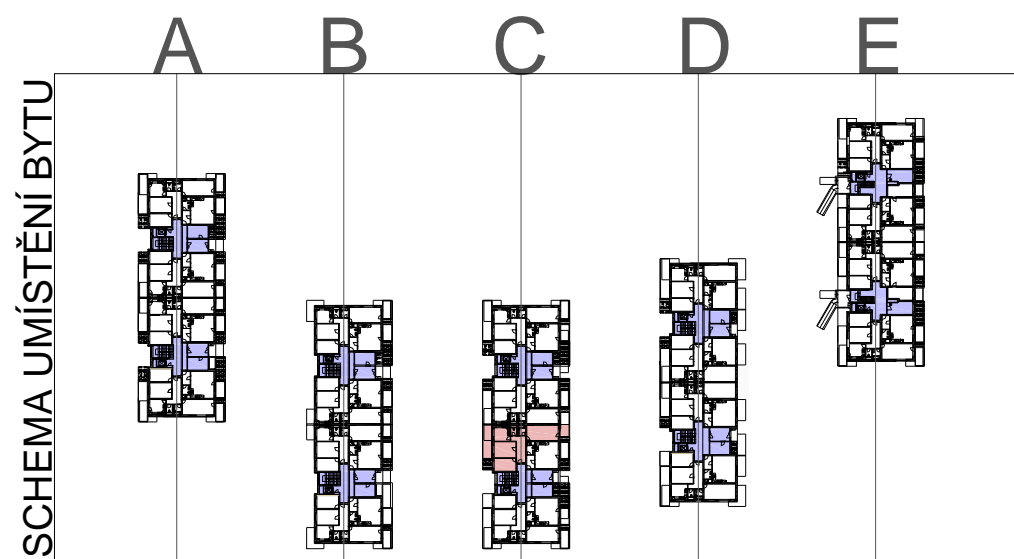

BYT 3+1 M2

PŘEDSÍŇ-CHODBA	12,20
DĚTSKÝ POKOJ	12,90
LOŽNICE	15,80
KUCHYŇ	11,50
PŘEDZAHŘÁDKA	23,40
WC	1,90
KOUPELNA	5,70
OBÝVACÍ POKOJ	22,20
PŘEDZAHŘÁDKA	10,00

UŽITNÁ PLOCHA BYTU	82,2	M2
PŘEDZAHŘÁDKY	33,4	M2
PLOCHA CELKEM	115,6	M2

1. NP
BLOK C M 1: 100

PŮDORYS

BYTOVÉ DOMY
"U PEVNŮSTKY"
OLOMOUC

BYT I/14