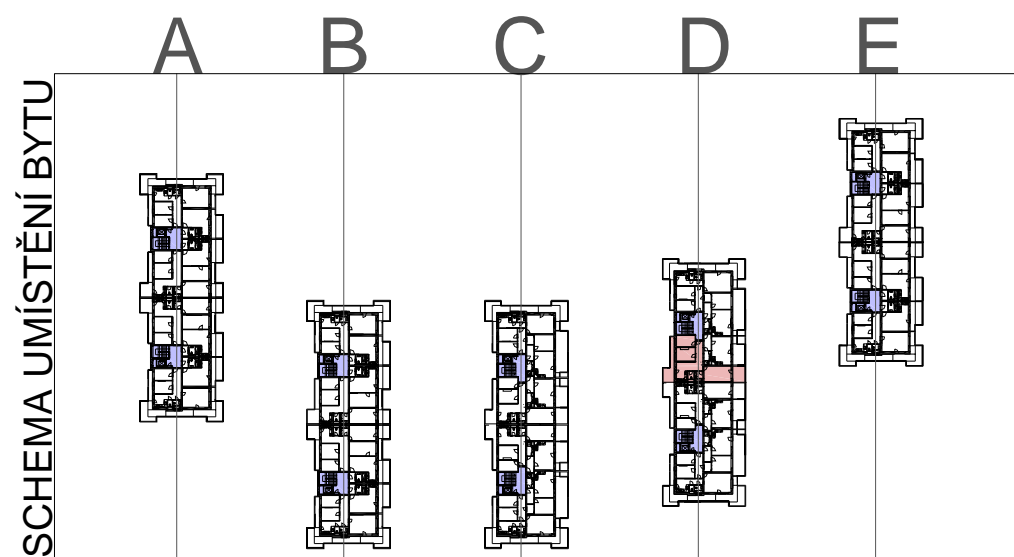

BYT 3+1	M2
PŘEDSÍŇ	14,90
DĚTSKÝ POKOJ	9,65
LOŽNICE	12,10
KUCHYŇ	16,30
OBÝVACÍ POKOJ	18,80
WC	1,90
KOUPELNA	2,50
BALKON	13,20
BALKON	8,80

UŽITNÁ PLOCHA BYTU	76,15	M2
BALKONY	22	M2
PLOCHA CELKEM	98,15	M2

5. NP
BLOK D
M 1:100

PŮDORYS

 SPOLEČNÉ PROSTORY
 BYT 3+1

BYTOVÉ DOMY
"U PEVNŮSTKY"
OLOMOUC

BYT II/54