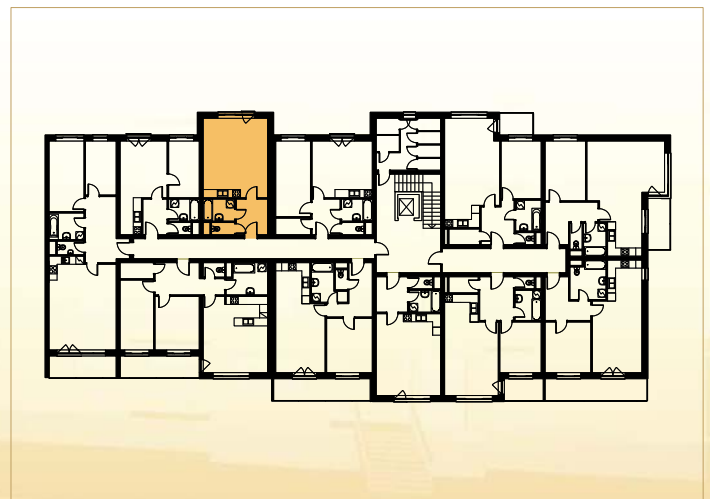

Dům B - byt 0310 – 3. NP – 1+kk – 39,99 m<sup>2</sup>

- 1 CHODBA – 6,18 m<sup>2</sup>
- 2 WC – 1,56 m<sup>2</sup>
- 3 KOUPELNA – 3,83 m<sup>2</sup>
- 4 OBÝVACÍ POKOJ + KK – 28,42 m<sup>2</sup>

 UMÍSTĚNÍ DOMU V LOKALITĚ

 UMÍSTĚNÍ BYTU V PATŘE DOMU