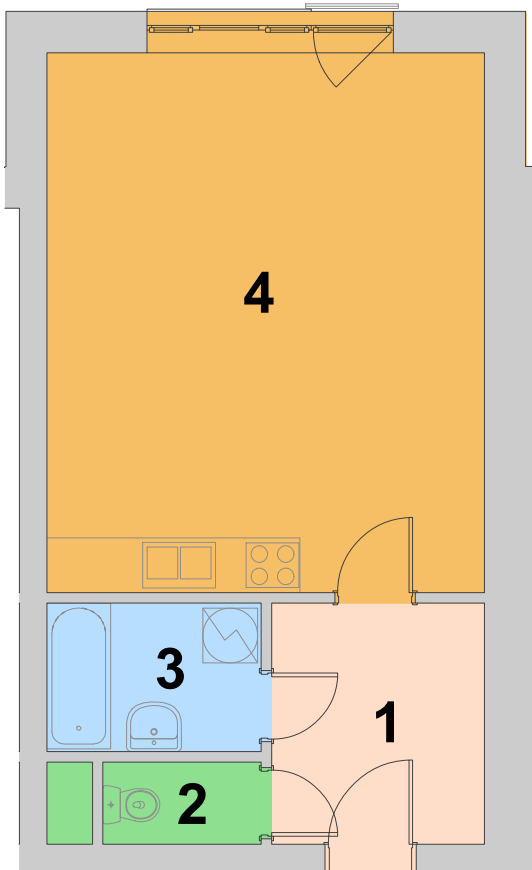

Dům B - byt 0310 – 3. NP – 1+kk – 39,99 m<sup>2</sup>

- 1 CHODBA – 6,18 m<sup>2</sup>
- 2 WC – 1,56 m<sup>2</sup>
- 3 KOUPELNA – 3,83 m<sup>2</sup>
- 4 OBÝVACÍ POKOJ + KK – 28,42 m<sup>2</sup>

 UMÍSTĚNÍ DOMU V LOKALITĚ

 UMÍSTĚNÍ BYTU V PATŘE DOMU