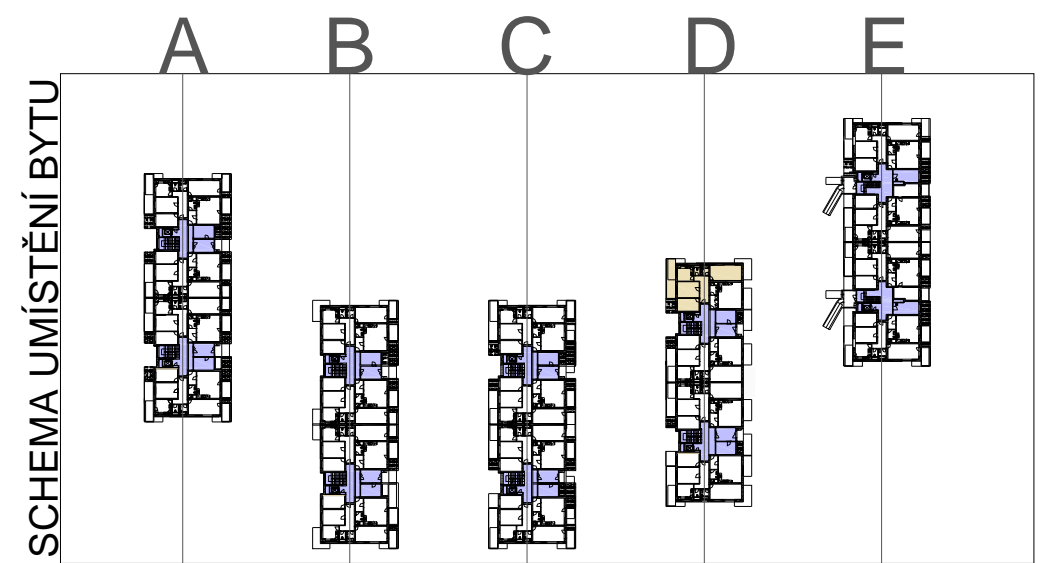

1. NP

BLOK

D

M 1:100

PŮDORYS

BYT 3+1	M2
PŘEDSÍŇ-CHODBA	12,20
DĚTSKÝ POKOJ	12,90
LOŽNICE	15,80
KUCHYŇ	11,50
PŘEDZAHŘÁDKA	23,40
WC	1,90
KOUPELNA	5,70
OBÝVACÍ POKOJ	22,20

UŽITNÁ PLOCHA BYTU	82,2	M2
PŘEDZAHŘÁDKY	23,40	M2
PLOCHA CELKEM	105,6	M2

BYTOVÉ DOMY

"U PEVNŮSTKY" OLOMOUC

BYT III/11