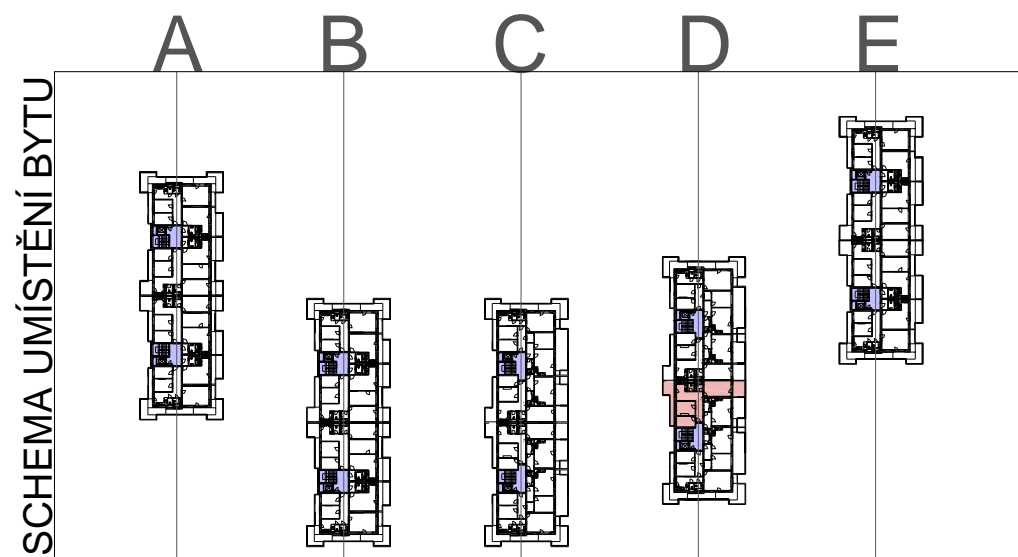

BYT 3+1 M2

PŘEDSÍŇ	14,90
DĚTSKÝ POKOJ	9,65
LOŽNICE	12,10
KUCHYŇ	16,30
OBÝVACÍ POKOJ	18,80
WC	1,90
KOUPELNA	2,50
BALKON	13,20
BALKON	8,80

UŽITNÁ PLOCHA BYTU	76,15	M2
BALKONY	22	M2
PLOCHA CELKEM	98,15	M2

# 5.NP BLOK D M 1:100

PŮDORYS