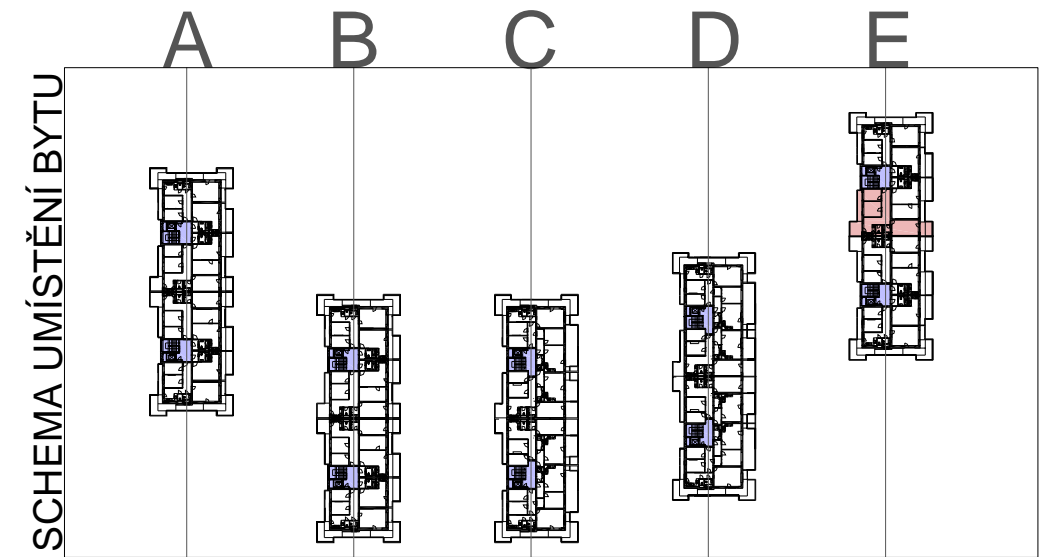

BYT 3+1 M2

PŘEDSÍŇ	14,90
DĚTSKÝ POKOJ	9,15
LOŽNICE	12,10
KUCHYŇ	9,45
OBÝVACÍ POKOJ	18,80
WC	1,90
KOUPELNA	2,50
BALKON	13,20
BALKON	7,60

UŽITNÁ PLOCHA BYTU	68,8	M2
BALKONY	20,8	M2
PLOCHA CELKEM	89,6	M2

5.NP
BLOK

M 1: 100

PŮDORYS

BYTOVÉ DOMY
"U PEVNŮSTKY"
OLOMOUC

BYT II/54