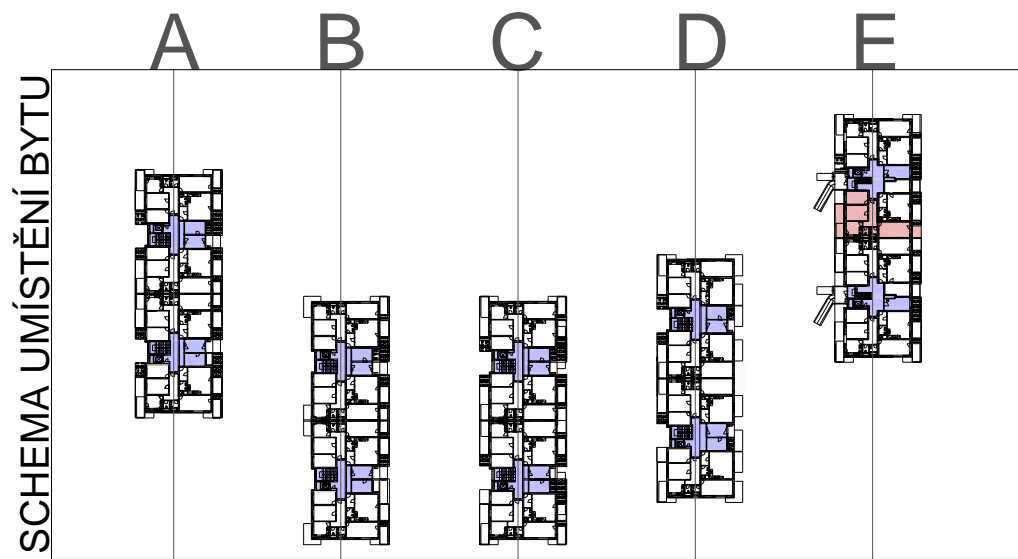

BYT 3+1 M2

BYT 3+1	M2
PŘEDSÍŇ-CHODBA	12,20
DĚTSKÝ POKOJ	12,90
LOŽNICE	15,80
KUCHYŇ	11,50
PŘEDZAHŘÁDKA	23,40
WC	1,90
KOUPELNA	5,70
OBÝVACÍ POKOJ	22,20
PŘEDZAHŘÁDKA	10,00

UŽITNÁ PLOCHA BYTU	82,2	M2
PŘEDZAHŘÁDKY	33,4	M2
PLOCHA CELKEM	115,6	M2

1. NP

BLOK

M 1: 100

BYTOVÉ DOMY

"U PEVNŮSTKY"

OLOMOUC

BYT III/14

PŮDORYS