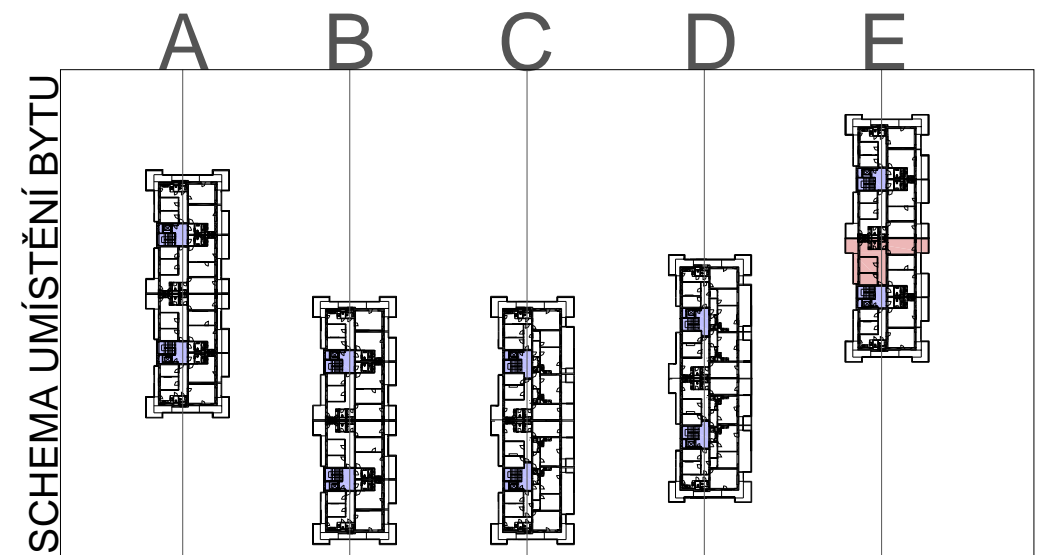

BYT 3+1 M2

PŘEDSÍŇ	14,90
DĚTSKÝ POKOJ	9,15
LOŽNICE	12,10
KUCHYŇ	9,45
OBÝVACÍ POKOJ	18,80
WC	1,90
KOUPELNA	2,50
BALKON	13,20
BALKON	7,60

UŽITNÁ PLOCHA BYTU	68,8	M2
BALKONY	20,8	M2
PLOCHA CELKEM	89,6	M2

# 5. NP BLOK

M 1: 100

PŮDORYS

 SPOLEČNÉ PROSTORY  
 BYT 3+1