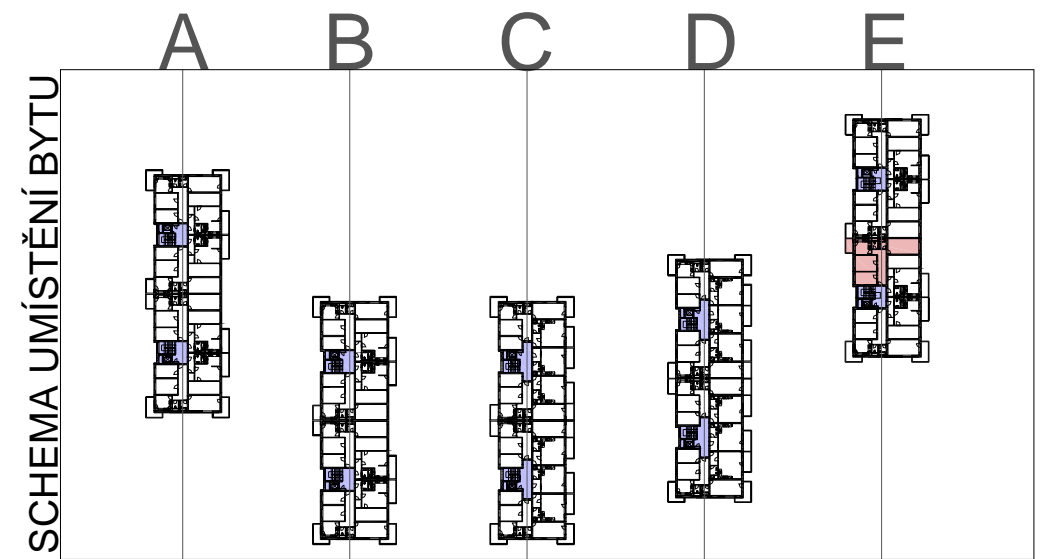

BYT 3+1	M2
PŘEDSÍŇ-CHODBA	12,20
DĚTSKÝ POKOJ	12,90
LOŽNICE	15,80
KUCHYŇ	11,50
BALKON	5,30
WC	1,90
KOUPELNA	5,70
OBÝVACÍ POKOJ	22,20

UŽITNÁ PLOCHA BYTU	82,2	M2
BALKONY	5,3	M2
PLOCHA CELKEM	87,5	M2

2.3.4. BLOK E

M 1:100

PŮDORYS

BYTOVÉ DOMY "U PEVNŮSTKY" OLOMOUC

BYT I/24.34.44