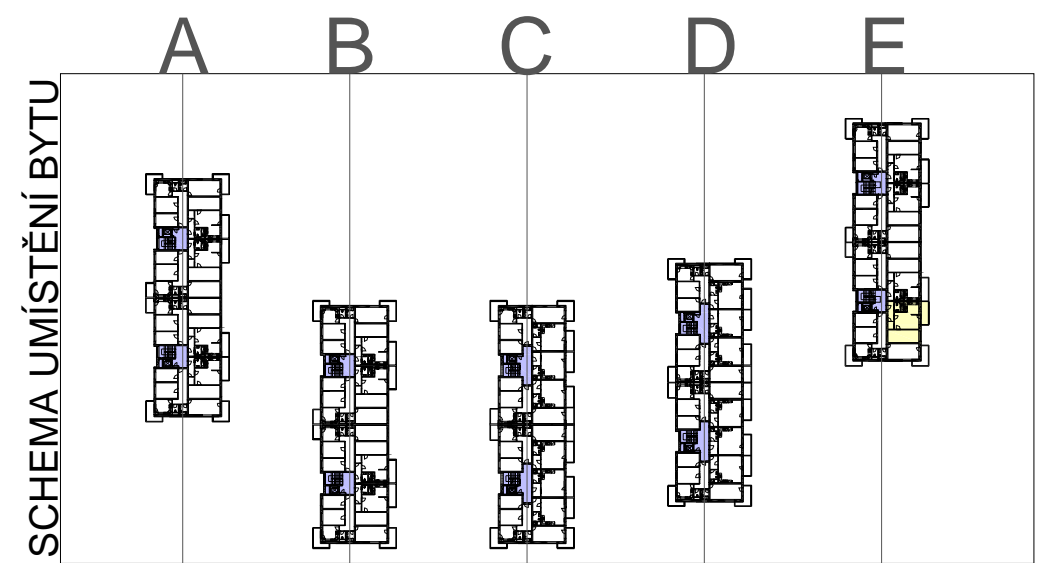

BYT 2+KK M2

PŘEDSÍŇ-CHODBA	4,80
ŠATNA	2,00
KOUPELNA	3,80
OBÝV. POKOJ+KK	27,90
BALKON	8,60
LOŽNICE	18,00

UŽITNÁ PLOCHA BYTU	56,50	M2
PŘEDZAHŘÁDKY	8,60	M2
PLOCHA CELKEM	65,10	M2

# 2. NP 3. NP 4. NP

## BLOK

M 1: 100

PŮDORYS

 SPOLEČNÉ PROSTORY  
 BYT 2+KK